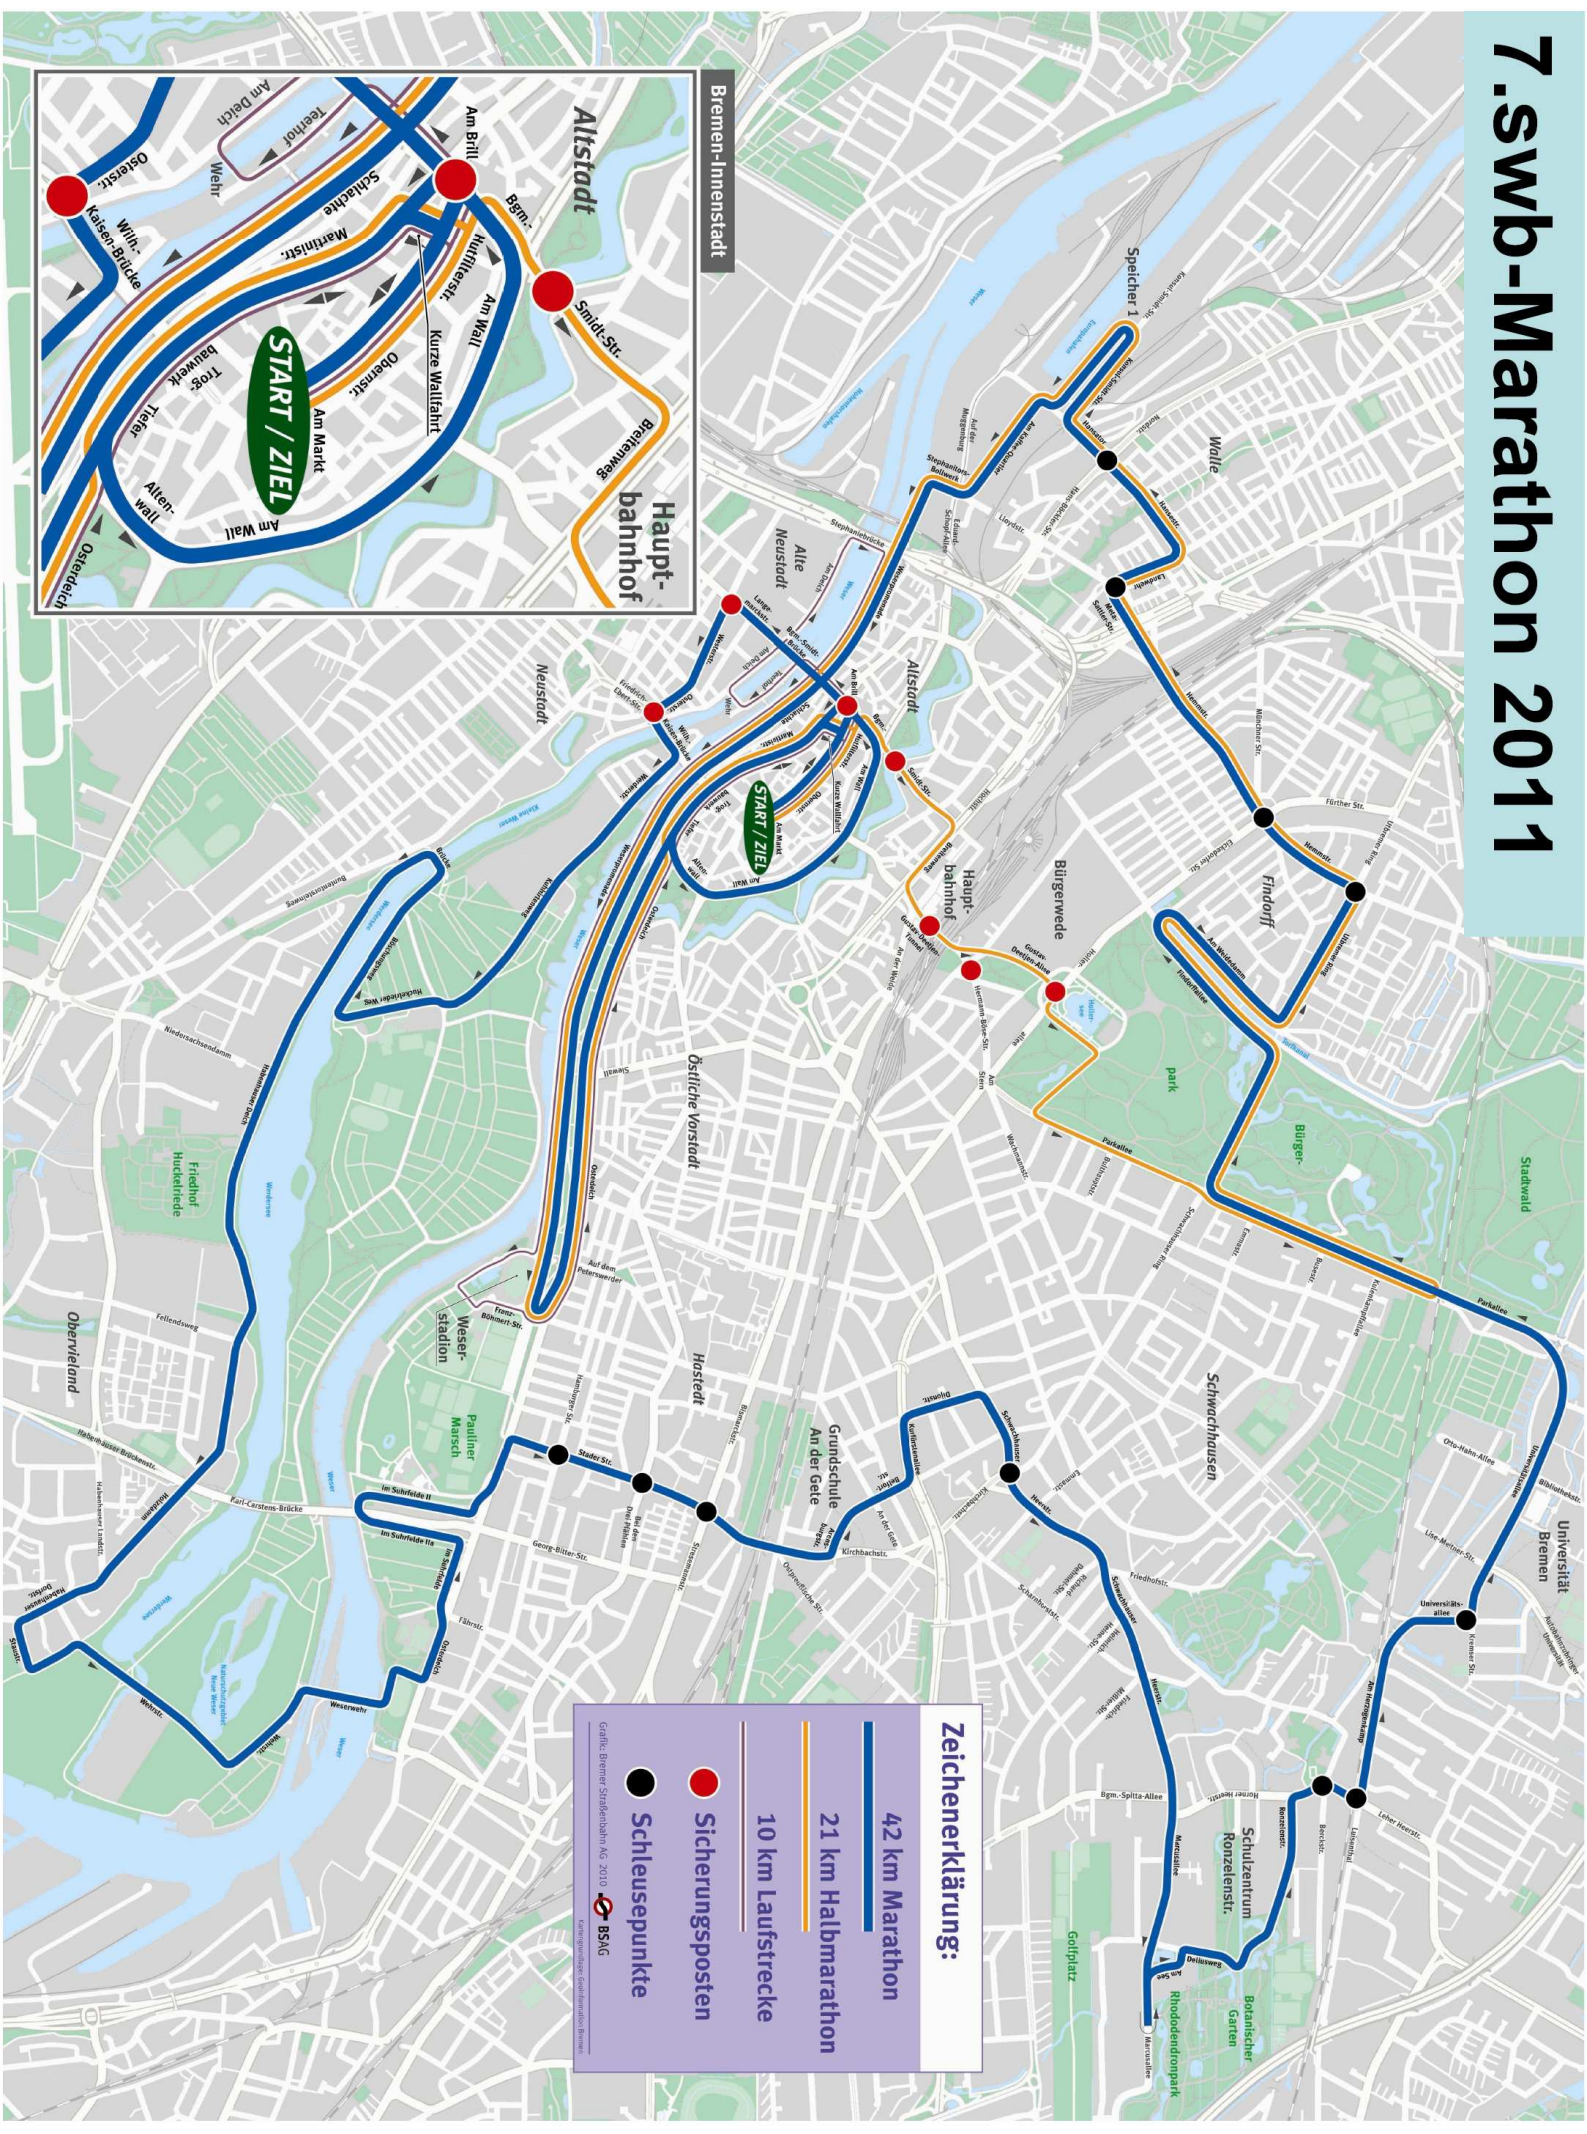

7. swb-Marathon 2011

Zeichenerklärung:

- 42 km Marathon
- 21 km Halbmarathon
- 10 km Laufstrecke
- Sicherungsposten
- Schleusepunkte

Geografie, Bremer Straßenbahn AG 2010 Kartenherstellung: GeoInformation Bremen